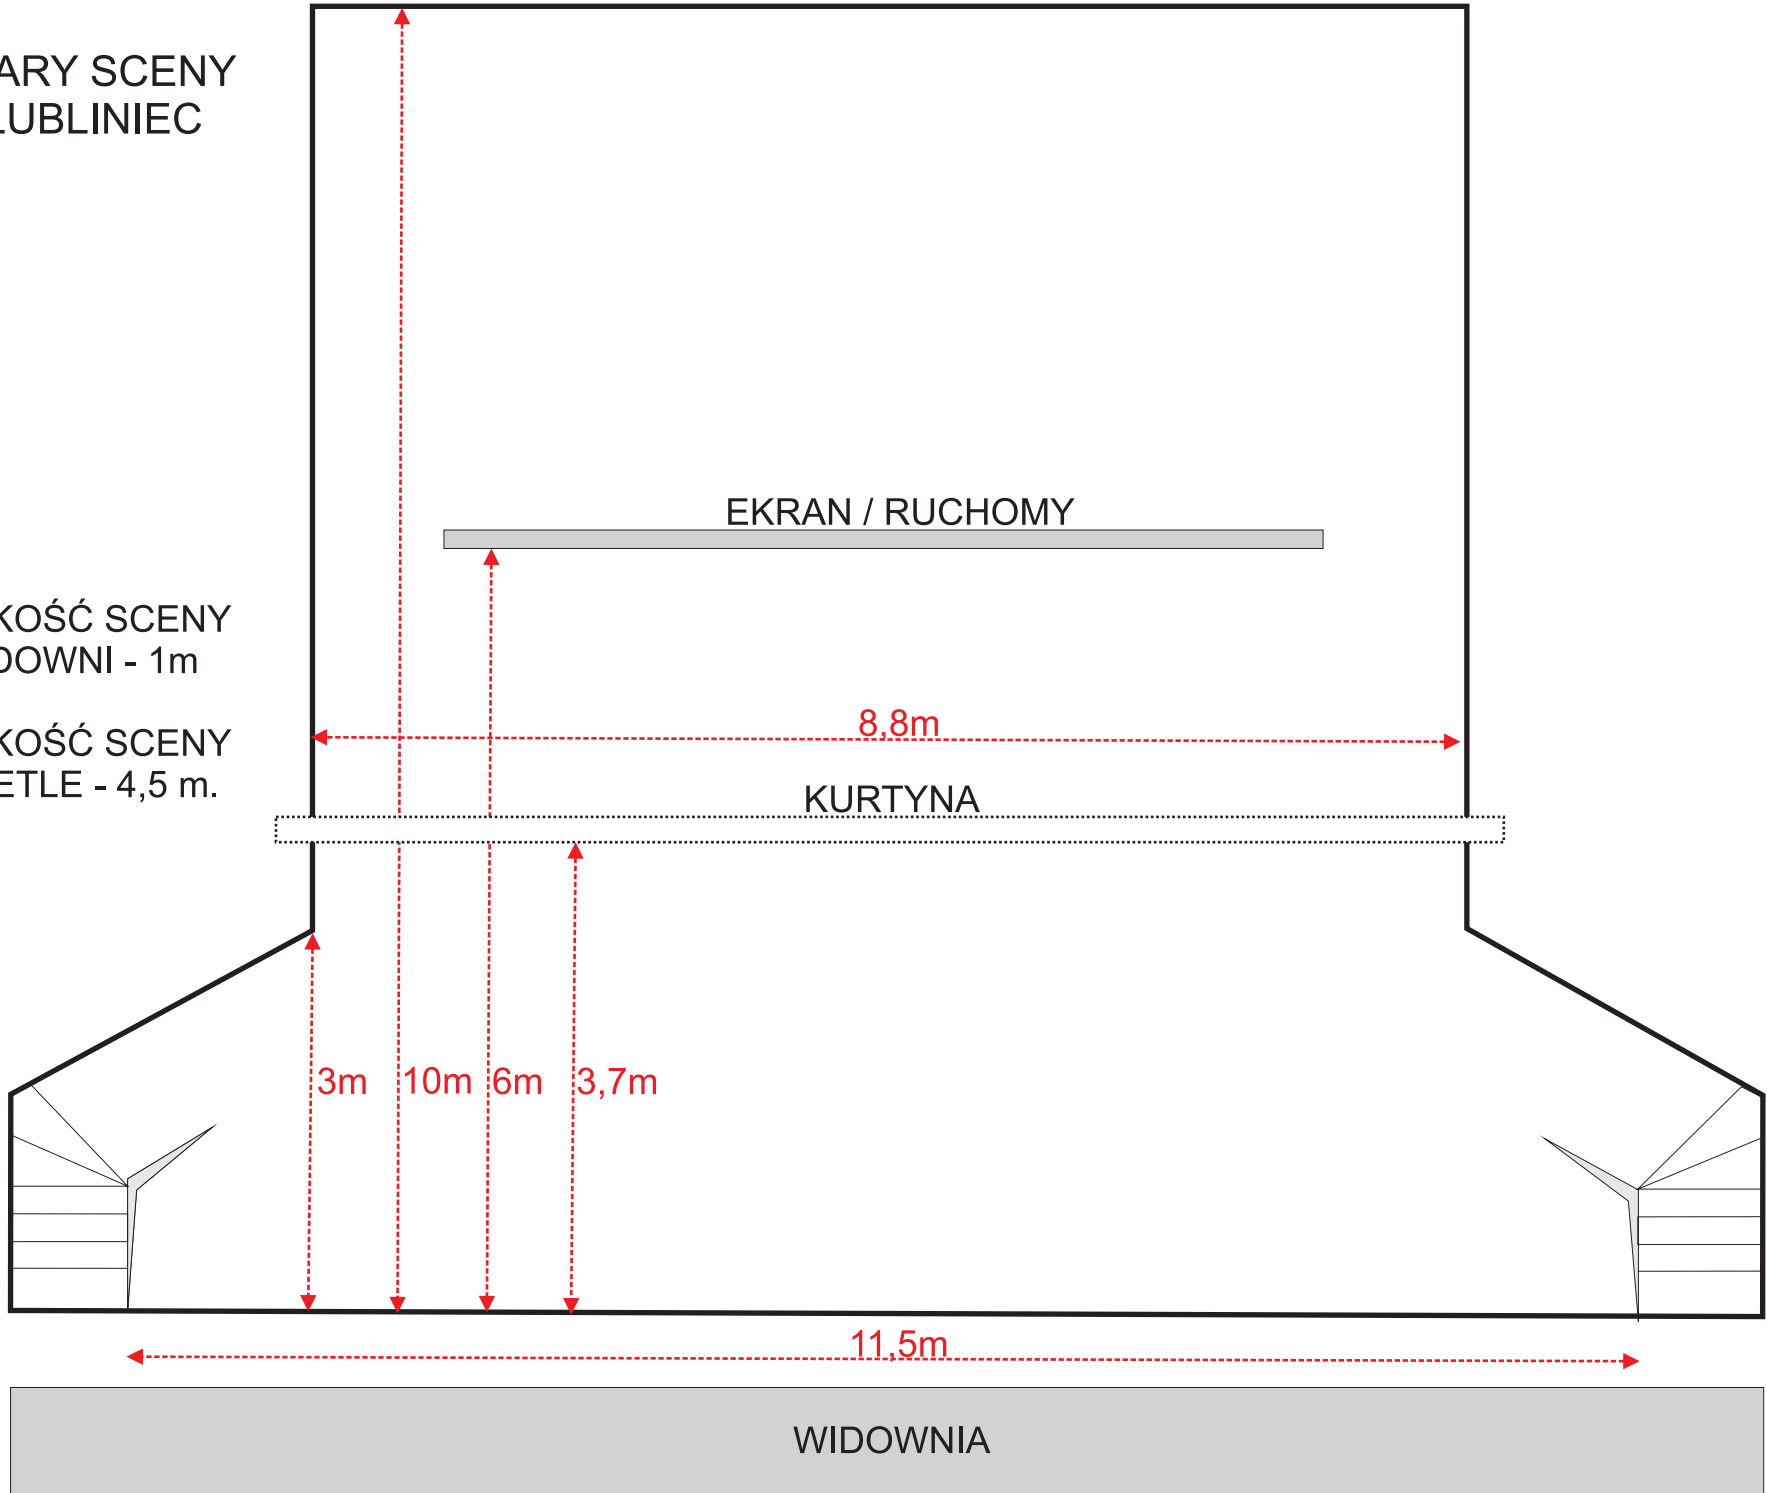

WYMIARY SCENY
MDK LUBLINIEC

WYSOKOŚĆ SCENY
OD WIDOWNI - 1m

WYSOKOŚĆ SCENY
W ŚWIETLE - 4,5 m.

EKRAN / RUCHOMY

8,8m

KURTYNA

3m

10m

6m

3,7m

11,5m

WIDOWNIA